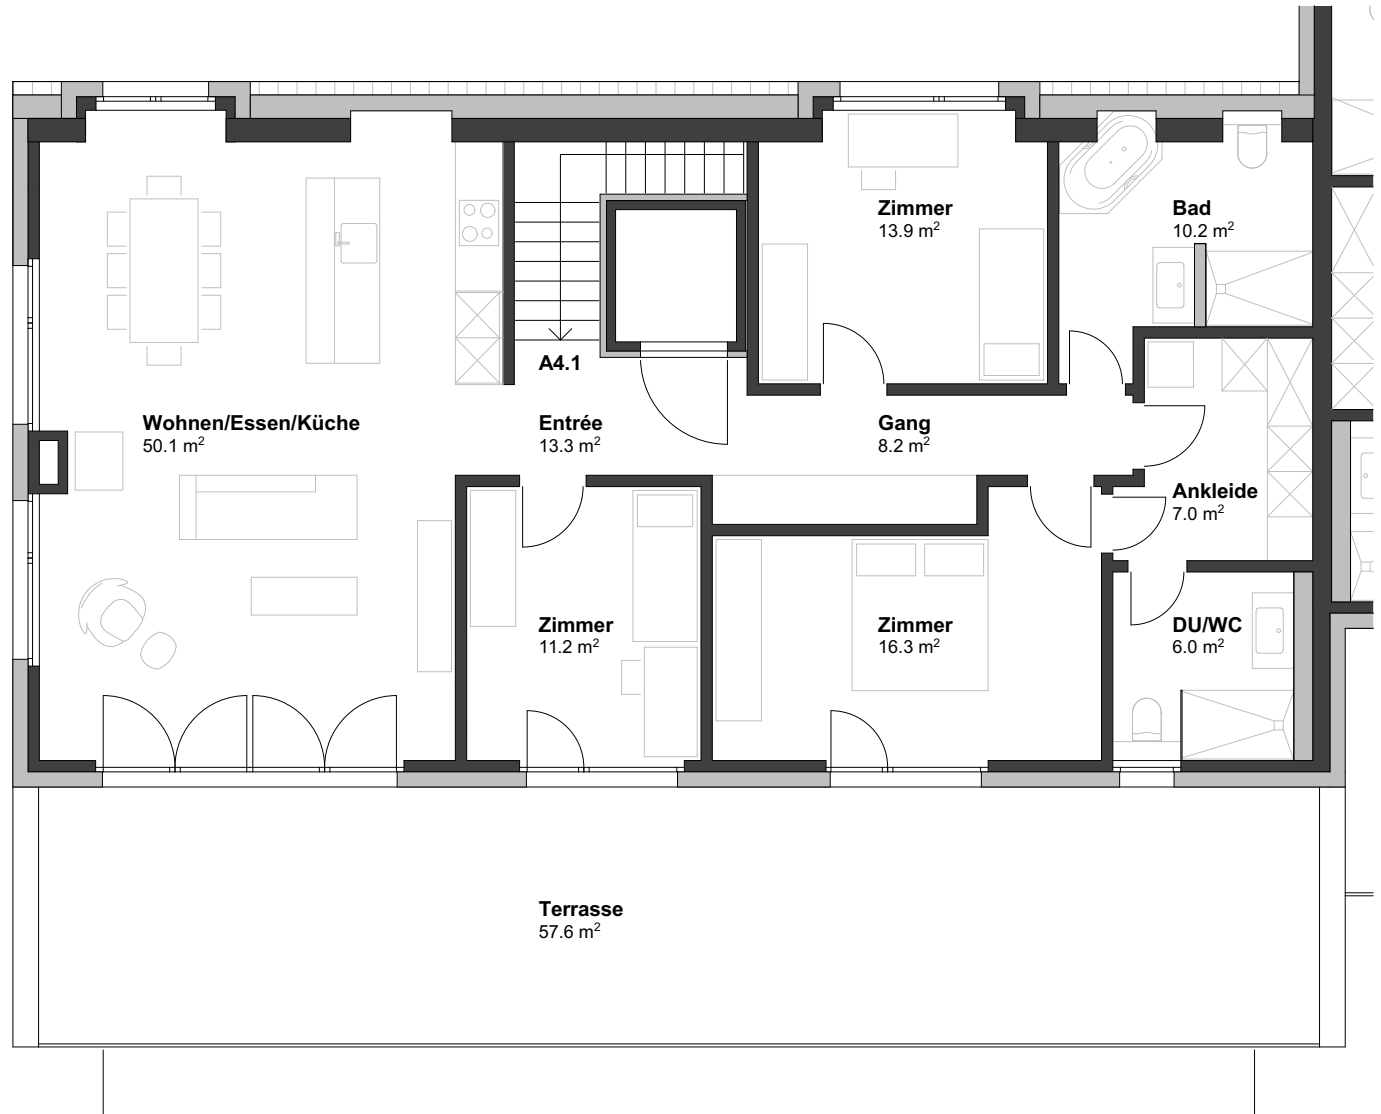

GRUNDSTRASSE 50
ATTIKAGESCHOSS

Wohnung West Nr. A4.1
Zimmer 4 1/2
Wohnfläche 145.0m²
Terrasse 57.6m²

Masstab 1:100